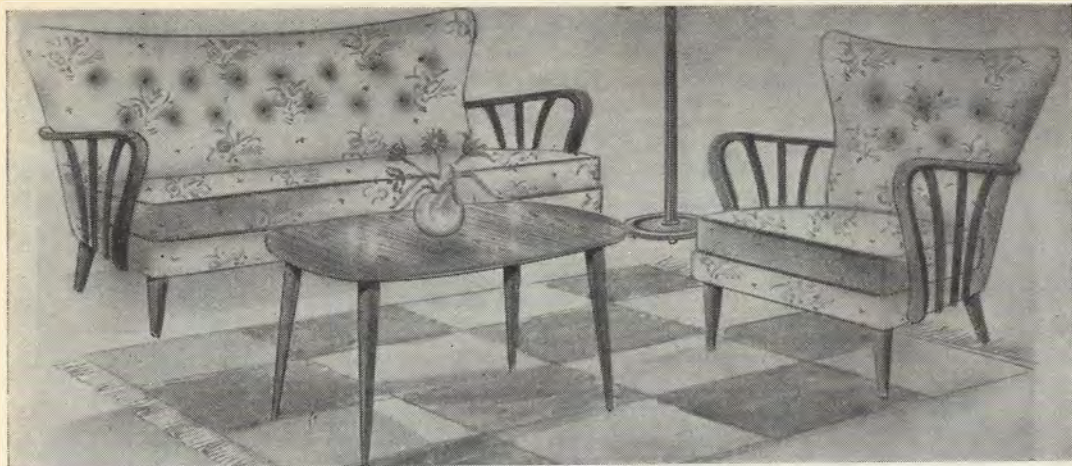

Modell FABIAN Högmodern — Formskön — Sittriktig

En Up to date — fätölj inspirerad av den danska möbelkonsten, mycket bekväm att sitta i, lätt och behändig, spar på utrymmet och är ytterst väldisponerad. Tillverkas helt i bok, oljebehandlas eller bonas i valfri färg, natur, alm, teak eller mahogny. Rygg och sits något svängda. Mycket vackert träarbete. Rationell tillverkning — därför oslagbart pris. Rekommenderas överallt där Ni behöver en mindre kompletteringsfätölj.

778 Fätölj Fabian. Är 75 cm. hög, 55 cm. bred och sitsdjupet är 45 cm. Tygätgång 1,05 meter. Vikt 10 kg.
Pris med tyg standard 77.00
Pris med tyg extra 85.00

Till denna fätölj rekommenderas vårt extratyg Guldheden. Prov på begäran. — Angående tygprover se sidan 98.

Modell PATRIK Liten men naggande god

Fätölj Patrik är en trevlig kompletteringsfätölj gjord på extra kraftig och hållbar stomme. Nozagfjädrar i sits och knapphäftad rygg. Stoppad med bästa kroll och vadd. En stabil och välgjord fätölj ej att jämföra med s. k. konkurrensfätöljer. — Angående tygval se sidan 98.

210 Fätölj Patrik är 80 cm. hög, sitsbredd 48 och sitsdjup 45 cm. Tygätgång 1,3 meter. Vikt 10 kg.
Pris med tyg standard 74.00
Pris med tyg extra 84.00

SILJAN

ETT STÄNDIGT GLÄDJEMNE...

Modell Siljan med dragfjädrar under resårplymåerna stoppade med bästa krollsplint och vadd, är en god representant för småländsk möbelindustri. Resårer i ryggen. Synliga trädelar bonade i alm-, valnöts- eller mahognyfärg. — ANGÄENDE TYGVAL SE SIDAN 98.

3 F Fätölj Siljan är 80 cm. hög. Sitsbredd 57 och sitsdjup 54 cm. Tygätgång 1,7 meter. Vikt 15 kg.
Kompl. m. tyg stand. .. 118.00
Kompl. m. tyg extra .. 135.00